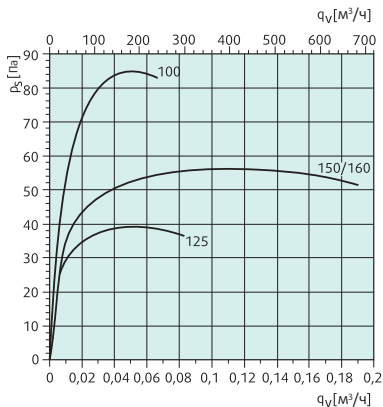

Диаграммы

RSK 100-160