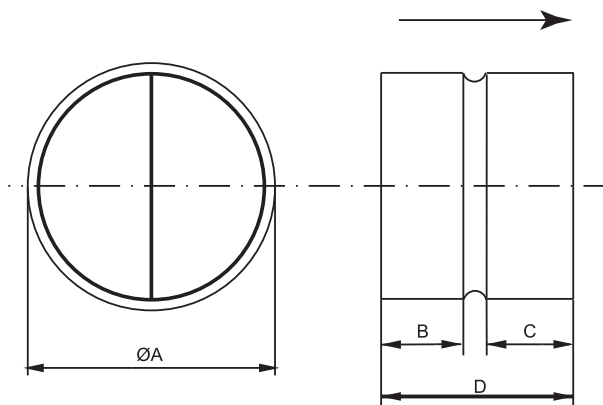

### Описание

Обратный клапан RSK предназначен для установки в круглых воздуховодах. Изготовлен из оцинкованной листовой стали. Две заслонки подпружинены, поэтому клапан легко может быть установлен в вертикальном положении.

### Размеры

	Артикул	ØA	D	B	C	
	RSK100	5597	100	80	24	33
	RSK125	5598	125	100	33	44
	RSK150	5599	150	100	34	43
	RSK160	5601	160	120	42	55
	RSK200	5602	200	140	55	62
	RSK250	5603	250	140	54	62
	RSK315	5604	315	140	50	65
	RSK355	9972	355	247	75	75
	RSK400	9973	400	247	75	75
	RSK450	9768	450	247	75	75
	RSK500	7349	500	247	75	75
	RSK560	9769	560	247	75	75
	RSK630	9770	630	247	75	75